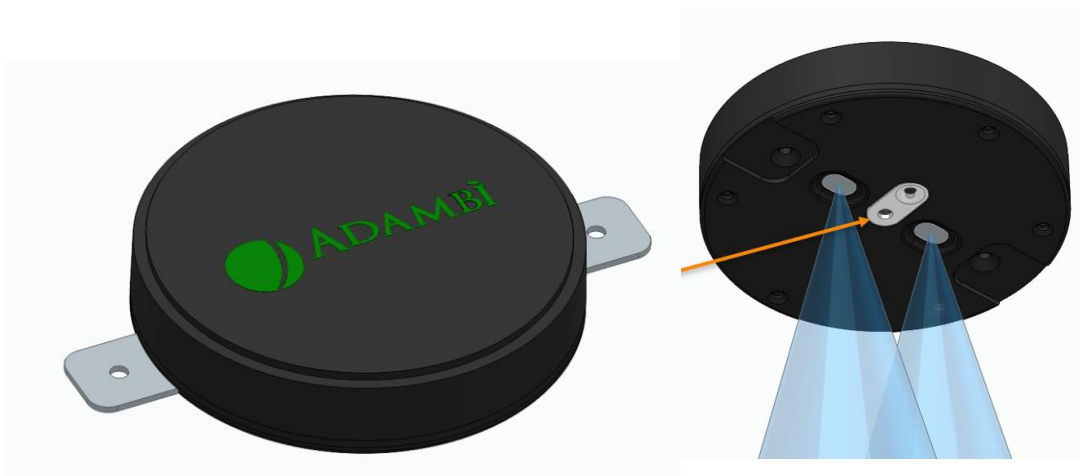

RMG GPS – System

- GPS in Plaketten-/Zylinderform
- Gehäuse aus Kunststoff, Farbe schwarz
- Befestigung mittels Nieten
- ohne externe Antenne
- Sendefunktion über vodafone europe, Übermittlung u.a. der GPS-Koordinaten 1x Tag
- **5 Jahre Garantie auf das GPS-System** (Batterie/Sendefunktion/Webportal)
- Lebenserwartung der Batterie ca. 10 Jahre
- Keine Wartung erforderlich
- Kein Batterietausch (nur Regeneration im Werk möglich)
- Änderung der Parameter / Überprüfung des Batteriezustandes über Fernwartung möglich
- IP 67
- Web-Portal und Kartendarstellung
- API-Schnittstellenbeschreibung vorhanden zur Nutzung der Daten aus dem Webportal in diversen ERP- bzw. Tourenplanungsprogrammen
- **Diebstahlsicherung**
- optional: Verlängerung der Nutzungsdauer (nach Systemcheck nach 60 Monaten)
- optional: **NFC-Chip /-Transponder** (mit der Frequenz 13,54 Mhz) vergossen im Gehäuse
- optional: Kennzeichnung des GPS mit Firmenlogo
- Einmaliger Kaufpreis – **keine Folgekosten**

Anzeige auf der Karte / Darstellung auf dem Webportal:

Anwendungsbeispiele:

Abrollcontainer

Absetzcontainer

Technische Zeichnung: