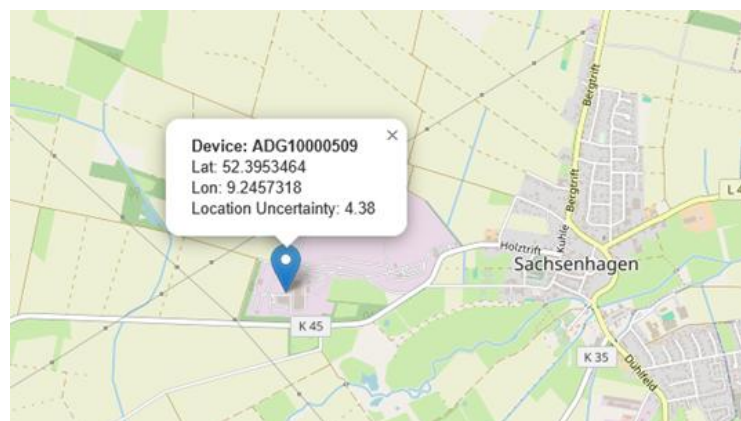

RMG GPS – System

- GPS in Plaketten-/Zylinderform
- Gehäuse aus Kunststoff, Farbe schwarz
- Befestigung mittels Nieten
- ohne externe Antenne
- Sendefunktion über vodafone europe, Übermittlung u.a. der GPS-Koordinaten 1x Tag
- **5 Jahre Garantie auf das GPS-System** (Batterie/Sendefunktion/Webportal)
- Lebenserwartung der Batterie ca. 10 Jahre
- Keine Wartung erforderlich
- Kein Batterietausch (nur Regeneration im Werk möglich)
- Änderung der Parameter / Überprüfung des Batteriezustandes über Fernwartung möglich
- IP 67
- Web-Portal und Kartendarstellung
- API-Schnittstellenbeschreibung vorhanden zur Nutzung der Daten aus dem Webportal in diversen ERP- bzw. Tourenplanungsprogrammen
- **Diebstahlsicherung**
- optional: Verlängerung der Nutzungsdauer (nach Systemcheck nach 60 Monaten)
- optional: **NFC-Chip /-Transponder** (mit der Frequenz 13,54 Mhz) vergossen im Gehäuse
- optional: Kennzeichnung des GPS mit Firmenlogo
- Einmaliger Kaufpreis – **keine Folgekosten**

Anzeige auf der Karte / Darstellung auf dem Webportal:

Anwendungsbeispiele:

Abrollcontainer

Absetzcontainer

Technische Zeichnung: